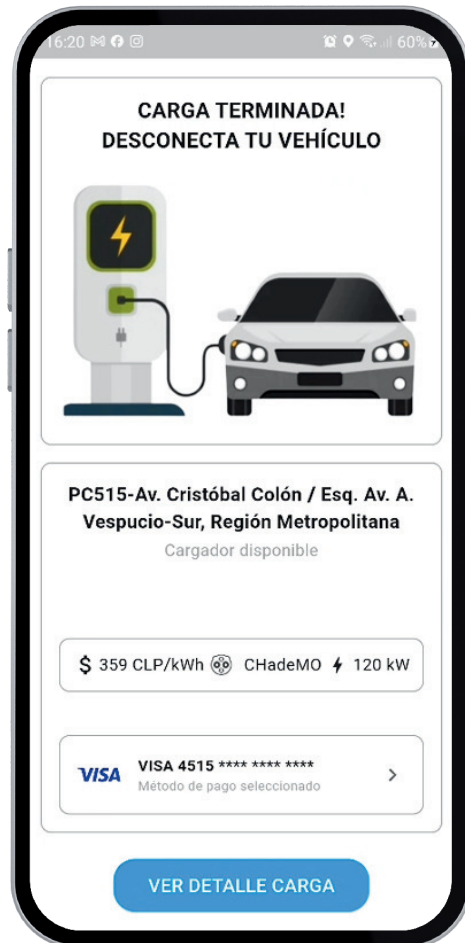

Smart Charging

"APP Móvil"

Carga terminada

Fin de tú carga fácil y sencillo.