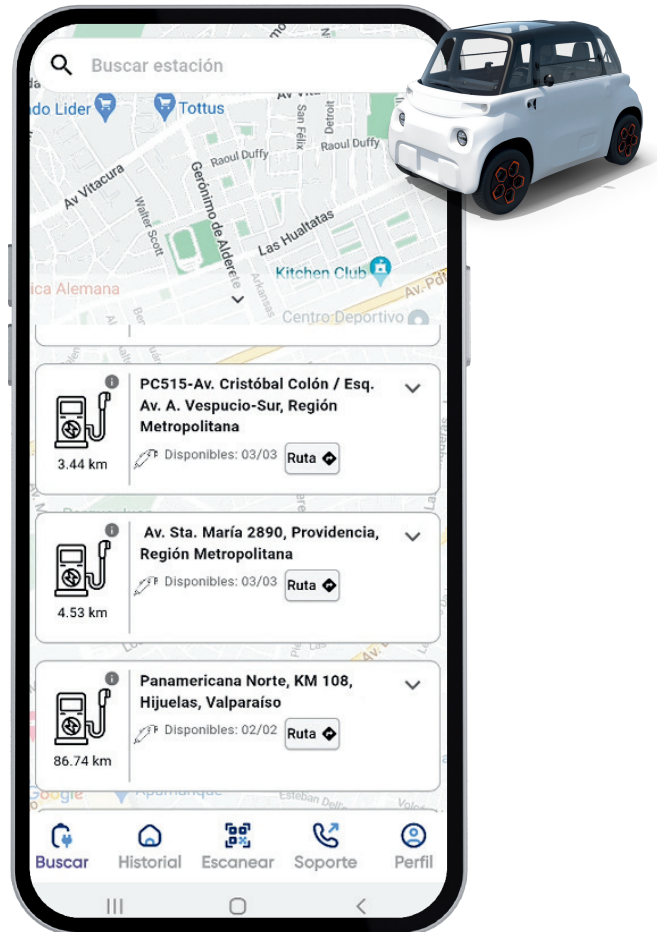

# Smart Charging

"Software de carga inteligente para vehículos eléctricos"

## Optimización de Costos

Gestiona los horarios de carga de tu flota, para aprovechar de manera eficiente las tarifas eléctricas más bajas reduciendo los costos de energía.

## Control optimizado

Centraliza tu operación de electromovilidad en una única plataforma en tiempo real.

## Fácil de usar

Una aplicación intuitiva y fácil de usar por el usuario.

Busca en el mapa en tiempo real todos los cargadores según su ubicación, tipo de conector, costo y disponibilidad.

La APP te guiará a la electrolinera más cercana.