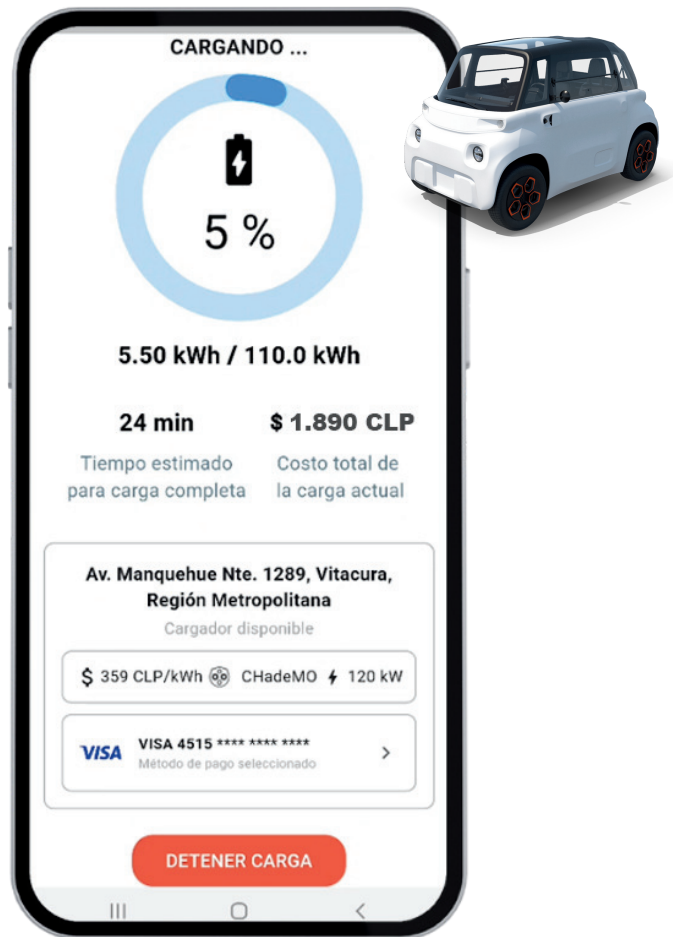

# Smart Charging

"APP Móvil"

## Fácil de usar

Una aplicación intuitiva y fácil de usar por el usuario.

Busca en el mapa en tiempo real todos los cargadores según su ubicación, tipo de conector, costo y disponibilidad.

La APP te guiará a la electrolinera más cercana.